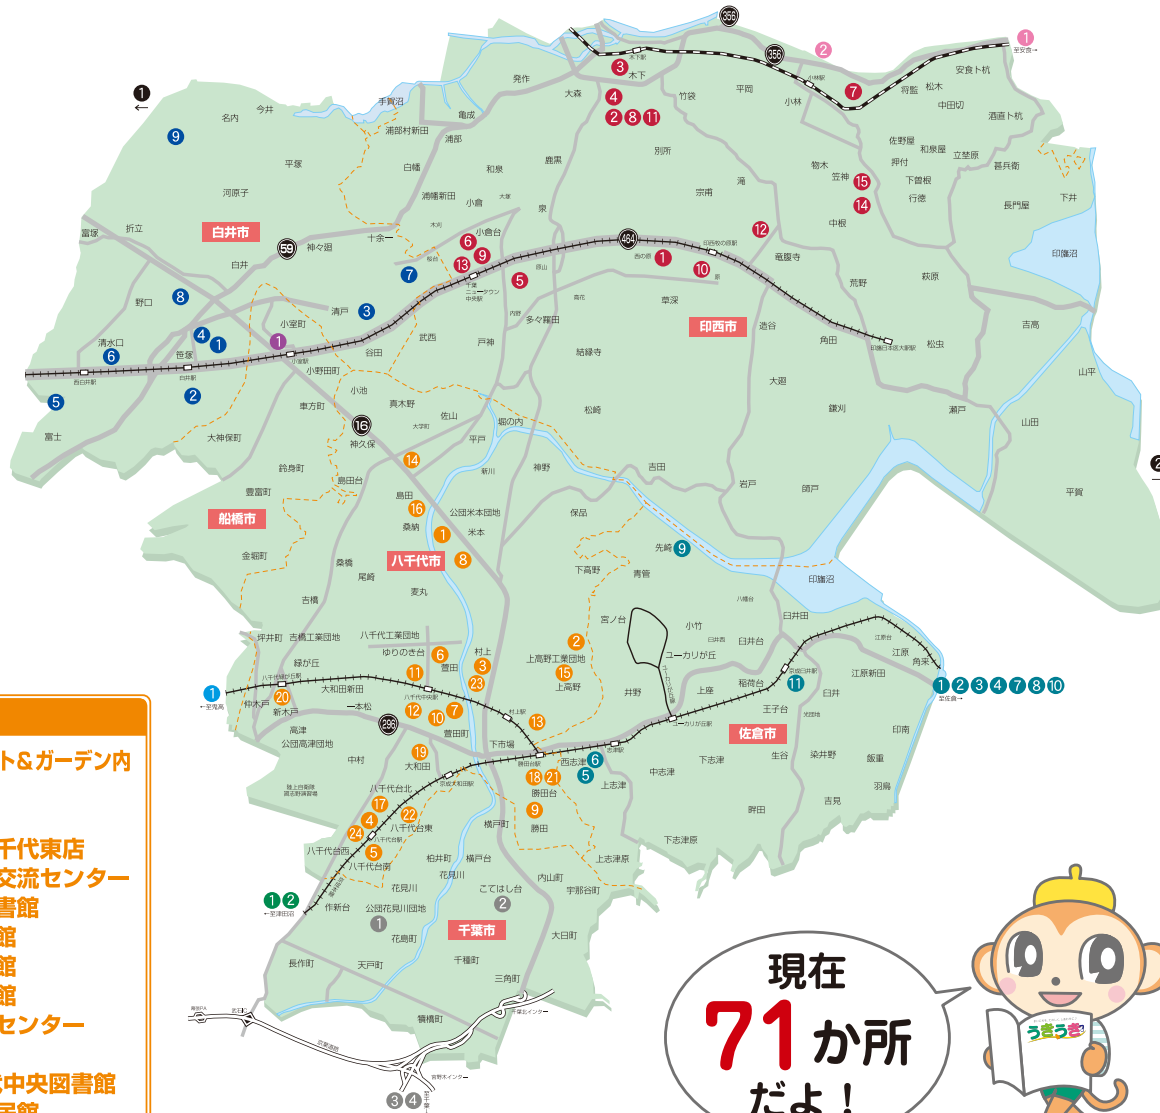

まいにちを、たのしく、しあわせに♪

設置場所MAP

下記場所にて**無料配布**しております。
(新聞非購読者向けに公共施設等に置かせて頂いております)

白井市

- ①白井市文化会館・プラネタリウム・図書館
- ②白井聖仁会病院
- ③白井市福祉センター
- ④白井市保健福祉センター
- ⑤富士センター
- ⑥西白井複合センター
- ⑦桜台センター
- ⑧JA西印旛やおばあく
- ⑨白井市公民センター

船橋市

- ①小室公民館

習志野市

- ①手づくり絵本館にゃ〜トピア
- ②実花公民館

市川市

- ①千葉県立現代産業科学館

八千代市

- ①八千代ふるさとステーション(道の駅)
- ②八千代市ふれあいプラザ
- ③八千代市立郷土博物館
- ④八千代台自治会館
- ⑤八千代商工会議所
- ⑥八千代市文化伝承館
- ⑦八千代市市民体育館
- ⑧新八千代病院
- ⑨すてっぷ21 勝田台
- ⑩すてっぷ21 大和田
- ⑪八千代市総合生涯学習プラザ
- ⑫八千代市社会福祉協議会
- ⑬貝殻亭リゾート&ガーデン内3店舗
- ⑭島田台病院
- ⑮マルハン八千代東店
- ⑯やちよ農業交流センター
- ⑰八千代台図書館
- ⑱勝田台図書館
- ⑲大和田図書館
- ⑳緑が丘図書館
- ㉑勝田台文化センター
- ㉒小林寝具店
- ㉓TRC八千代中央図書館
- ㉔八千代台公民館

現在 **71** か所だよ!

印西市

- ①とれたた産直館 印西市
- ②印西市立中央公民館
- ③印西市商工会館
- ④印西市文化ホール
- ⑤千葉県立北総花の丘公園
- ⑥印西市小倉台図書館
- ⑦印西市立小林公民館
- ⑧印西市社会福祉協議会
- ⑨印西温水センター
- ⑩印西市立そうふけ図書館
- ⑪高花老人福祉センター
- ⑫本埜図書館
- ⑬イオンモール千葉ニュータウン
- ⑭本埜公民館
- ⑮印西市本埜支所

その他

- ①道の駅しょうなん
- ②ダイナム旭店 ゆったり館